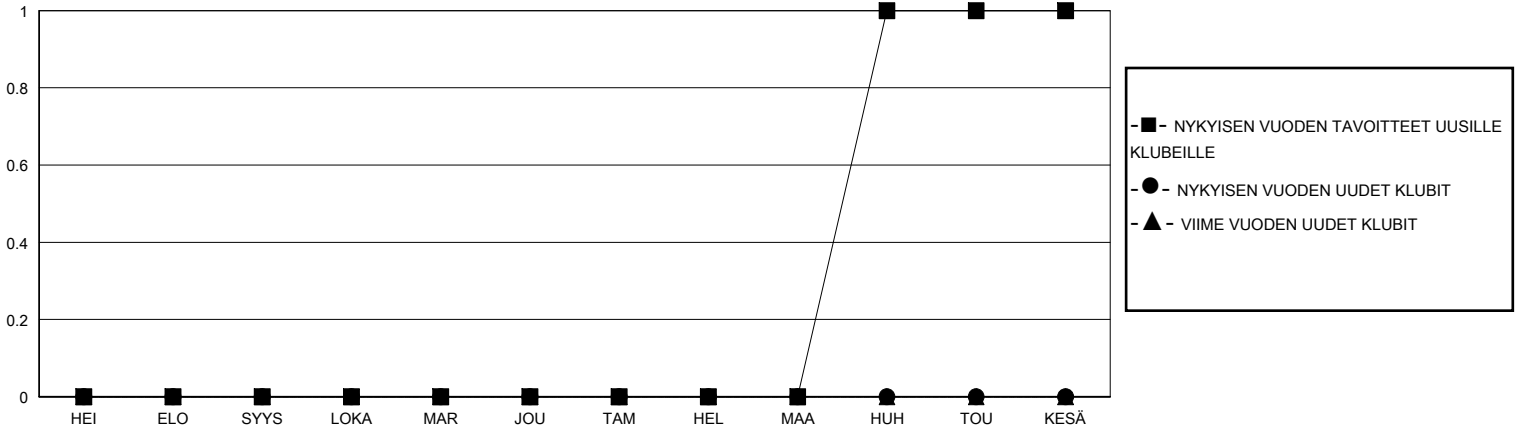

MONTHLY MEMBERSHIP PROGRESS REPORT

District 107 M

Results as of: 4/30/2025

GMT:

SIJAINTI FINLAND

GMT VAALIPIIRI

Klubit				jäsentä			
TULOKSET 2024-2025				TULOKSET 2024-2025			
NELJÄNNES	UUDEN KLUBIN TAVOITE	UUDET KLUBIT	LOPETETUT KLUBIT	NELJÄNNES	JÄSENKASVUN NETTOTAVOITE	TOTEUTUNUT JÄSENKASVU	POISTETUT JÄSENET (mukaan lukien siirrot)
HEI/ELO/SYYS	0	0	0	HEI/ELO/SYYS	10	15	22
LOKA/MAR/JOU	0	0	0	LOKA/MAR/JOU	20	8	33
TAM/HEL/MAA	0	0	0	TAM/HEL/MAA	20	32	16
HUH/TOU/KESÄ	1	0	0	HUH/TOU/KESÄ	20	8	10

TAVOITTEET JA UUDET KLUBIT, KUMULATIIVINEN

TAVOITTEET JA JÄSENET, KUMULATIIVINEN

LAKKAUTETUT KLUBIT: 0

30 CLUBS OF 55 LISÄNNYT YHDEN TAI USEAMMAN UUTTA JÄSENTÄ

SUKUPUOLIJAKAUMA

MIES 974 (77.30%)
NAINEN 286 (22.70%)