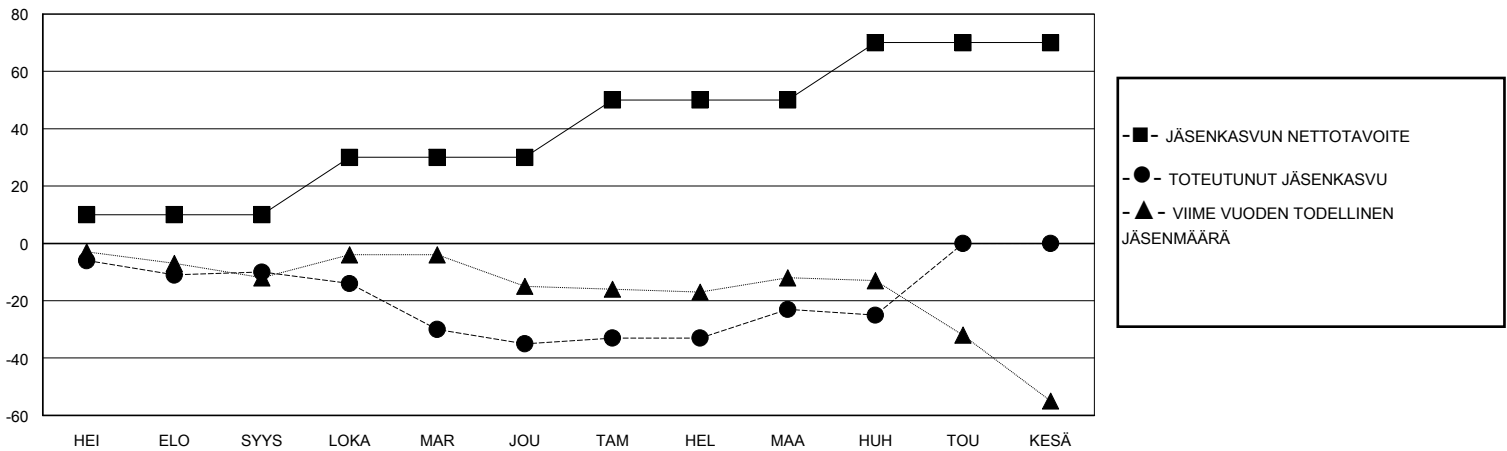

MONTHLY MEMBERSHIP PROGRESS REPORT

District 107 M

Results as of: 4/30/2025

GMT:

SIJAINTI FINLAND

GMT VAALIPIIRI

Klubit				jäsentä			
TULOKSET 2024-2025				TULOKSET 2024-2025			
NELJÄNNES	UUDEN KLUBIN TAVOITE	UUDET KLUBIT	LOPETETUT KLUBIT	NELJÄNNES	JÄSENKASVUN NETTOTAVOITE	TOTEUTUNUT JÄSENKASVU	POISTETUT JÄSENET (mukaan lukien siirrot)
HEI/ELO/SYYS	0	0	0	HEI/ELO/SYYS	10	15	22
LOKA/MAR/JOU	0	0	0	LOKA/MAR/JOU	20	8	33
TAM/HEL/MAA	0	0	0	TAM/HEL/MAA	20	32	16
HUH/TOU/KESÄ	1	0	0	HUH/TOU/KESÄ	20	8	10

TAVOITTEET JA UUDET KLUBIT, KUMULATIIVINEN

TAVOITTEET JA JÄSENET, KUMULATIIVINEN

LAKKAUTETUT KLUBIT: 0

30 CLUBS OF 55 LISÄNNYT YHDEN TAI USEAMMAN UUTTA JÄSENTÄ

SUKUPUOLIJAKAUMA

MIES 974 (77.30%)
NAINEN 286 (22.70%)